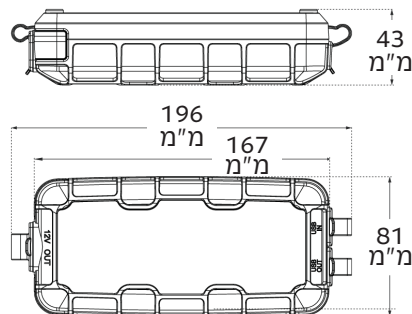

זמני טעינה (להתייחסות בלבד, הזמנים עלולים להשתנות)

זמן טעינה	זרם מטען USB:
12 שעות	:0.5A
6 שעות	:1A
3 שעות	:2A

תכולת האריזה:

- בוסטר התנעה GB20
- מלחצי תנין PRECISION
- כבל MICRO USB
- תיק מיקרופיבר לאחסון הבוסטר
- הוראות הפעלה ותנאי אחריות