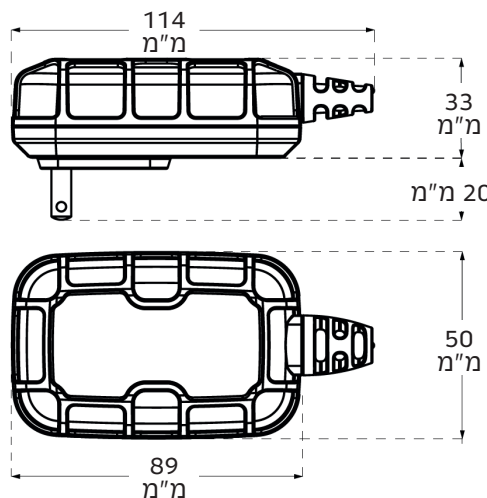

תכולת האריזה:

- מטען GENIUS1 עם מחברים מתחלפים
- מלחצי תנין המתחברים לכבלים עם סופית עין
- מתלה למטען ורצועה