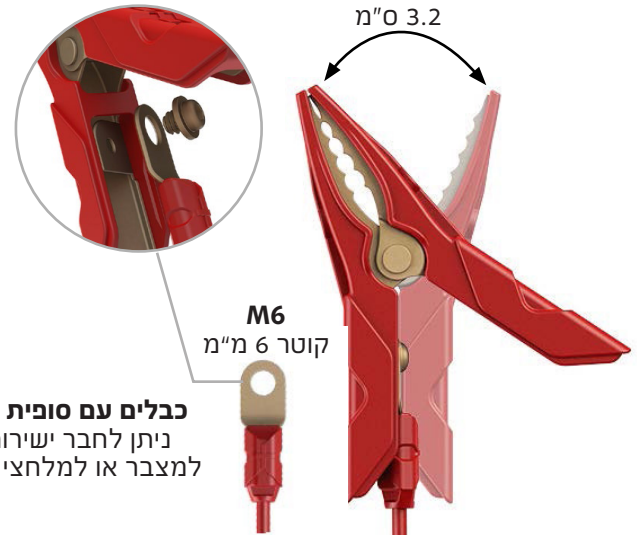

## מקסימום אפשרויות

המלחצים של מטען ה-GENIUS מגיעים בצורת תנינים לגישה נוחה יותר במקרה של טרמינלים קטנים וצפופים, ניתן לנתק את המלחצים ולהשתמש בכבלים עם סופית עין לטובת חיבור קבוע למצבר.

מטען וכבלים מתחלפים

217 ס"מ

55 ס"מ

מלחצי מצבר + כבלים עם סופית עין

הוראות למשתמש

כבלים עם סופית עין  
ניתן לחבר ישירות  
למצבר או למלחצי תנין