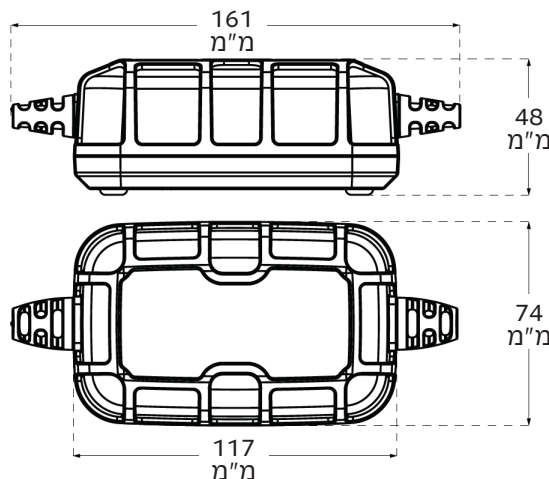

זמני טעינה

זמן טעינה משוער בשעות:		מתח מצבר:
12V	6V	
3	3	:20Ah
6	6	:40Ah
12	12	:80Ah
15	15	:100Ah
18	18	:120Ah

תכולת האריזה:

- מטען GENIUS5 עם מחברים מתחלפים
- מלחצי תנין המתחברים לכבלים עם סופית עין
- מתלה למטען ורצועה
- 2 ברגים להתקנה
- הוראות הפעלה ואחריות

NOCO

מ.נ. מערכות לתחבורה ותעשייה בע"מ
www.mnge.co.il | www.mnsys.co.il
רח' המזח 10, פארק תעשיות עמק חפר