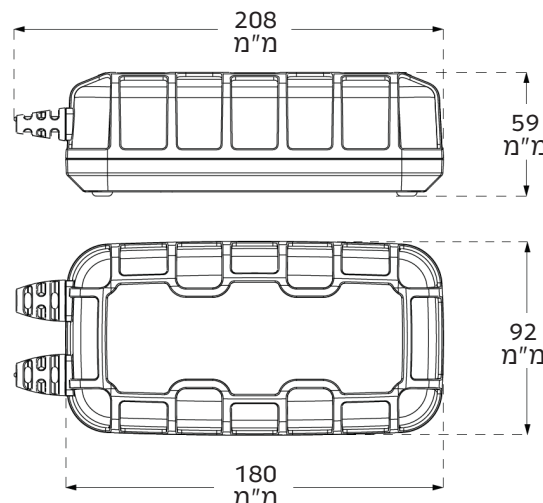

זמני טעינה

זמן טעינה משוער בשעות:		מתח מצבר:
12V	6V	
1.5	1.5	:20Ah
3	3	:40Ah
6	6	:80Ah
7	7	:100Ah
17.3	17.3	:230Ah

תכולת האריזה:

- מטען GENIUS10 עם מחברים מתחלפים
- מלחצי תנין המתחברים לכבלים עם סופית עין
- מתלה למטען ורצועה
- 2 ברגים להתקנה
- הוראות הפעלה ואחריות

NOCO

מ.נ. מערכות לתחבורה ותעשייה בע"מ
www.mnge.co.il | www.mnsys.co.il
רח' המזח 10, פארק תעשיות עמק חפר